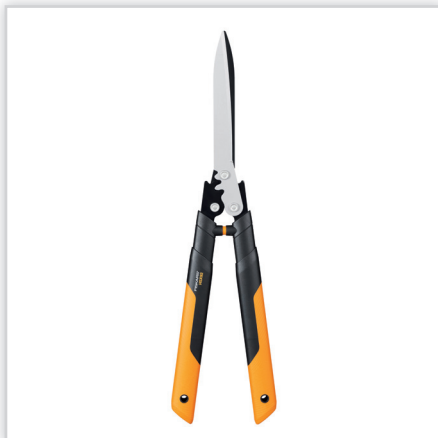

NOŻYCE DO ŻYWOPŁOTU POWERGEARX™

Nożyce wyposażone są w unikalny mechanizm zwiększający siłę cięcia 3x, dzięki czemu praca tym narzędziem jest łatwa i precyzyjna. Dolne ostrze pokryte powłoką PTFE minimalizuje tarcie. Lekkie i odpowiednio wyważone rączki oraz odbojniki zapobiegają komfort użytkowania.