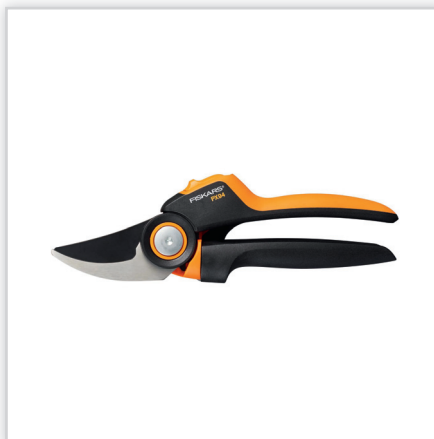

SEKATOR NOŻYCOWY Z RĄCZKĄ OBROTOWĄ POWERGEARX™

Posiada unikalny mechanizm zwiększający 3,5x siłę cięcia, co zmniejsza obciążenie dłoni i nadgarstka podczas pracy. Lekka konstrukcja z tworzywa FiberComp™ oraz wyjątkowo twarde, odporne na korozję ostrza pokryte powłoką PTFE gwarantują czyste i precyzyjne cięcie.