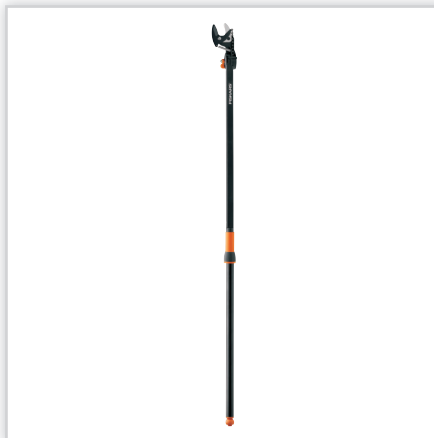

SEKATOR UNIWERSALNY ŻYRAFA

To narzędzie, które umożliwia pracę nawet w trudno dostępnych miejscach bez użycia drabiny czy schyłania się. Regulowana głowica w zakresie 230° pozwala przycinać gałęzie nawet w koronie drzew. Sekator może być używany wraz z akcesoriami: piłą do gałęzi, zbierakiem do owoców i przedłużką – dzięki czemu zwiększa się zakres jego możliwości.